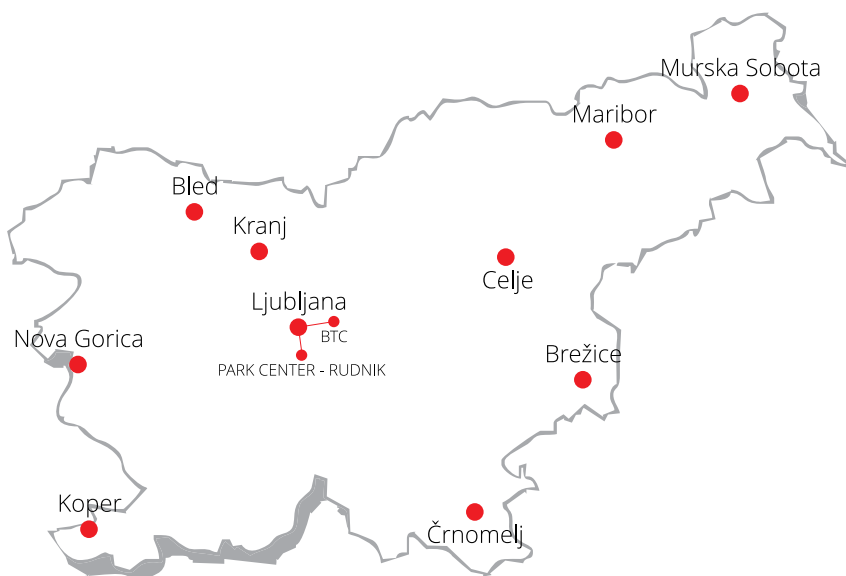

MARIBOR

Titova cesta 49, 2000 Maribor

telefon 02 620 83 25
mobitel 030 700 292
faks 02 620 83 26
e-pošta poslovalnica.mb-lip@lip-bled.si
odpiralni čas ponedeljek-petek 9.00-19.00
sobota 9.00-13.00

KOPER-poslovni center ŠALARA

Šmarska cesta 5b, 6000 Koper

telefon 05 994 57 73, 05 639 20 41
mobitel 030 707 322
e-pošta poslovalnica.koper@lip-bled.si
odpiralni čas ponedeljek-petek 8.00-19.00
sobota 8.00-13.00

ČRNOMELJ LAGEA D. O. O., PE ELMATIS ČRNOMELJ

Belokranjska cesta 28 a, 8340 Črnomelj

telefon 07 777 70 90
faks 07 777 70 91
e-pošta poslovalnica.crnemelj@lip-bled.si
odpiralni čas ponedeljek-petek 8.00-17.00
sobota 8.00-12.00

BREŽICE LAGEA D. O. O., PE OPREMISIDOM

Cesta svobode 31, 8250 Brežice

telefon 07 499 47 60, 07 499 47 61
faks 07 499 47 62
e-pošta poslovalnica.brezice1@lip-bled.si
odpiralni čas ponedeljek-petek 8.00-19.00
sobota 8.00-13.00

CELJE-nasproti stavbe EMO HIAN, D. O. O.

Mariborska cesta 61, 3000 Celje

telefon 05 995 58 81
mobitel 040 254 460
faks 03 541 06 85
e-pošta poslovalnica.celje@lip-bled.si
odpiralni čas ponedeljek-petek 9.00-18.00
sobota 9.00-13.00

NOVA GORICA EKOS-RFD D. O. O.

Ajševica 11, 5000 Nova Gorica

telefon 05 330 38 00
mobitel 040 979 058
e-pošta poslovalnica_go@lip-bled.si
odpiralni čas ponedeljek-petek 9.00-17.00
(12.00-14.00 zaprto)
sobota po dogovoru

lipbled
Pesem gozda v vašem domu!

LIP BLED d.o.o., Rečiška cesta 61/a, 4260 Bled, Slovenija, T. +386 4 579 50 00, F. +386 4 579 51 21, E. lipbl@lip-bled.si, www.lip-bled.si

Slike so simbolične. Pridržujemo si pravico do sprememb. Napake v besedilu in odstopanja barv v tisku niso vzrok za reklamacijo. Prodajni program se lahko razlikuje od države do države in je opredeljen v prodajnem katalogu. Kakršno koli kopiranje ali reproduciranje slik in besedila, delno ali v celoti, ni dovoljeno brez izrecnega dovoljenja avtorja.

■ Produkcija: CREATOOR d.o.o. ■ Fotografije: arhiv LIP BLED ■ LIP Pohištvo ■ banke fotografij ■ LIP BLED, d.o.o. ■ 2023-01 ■