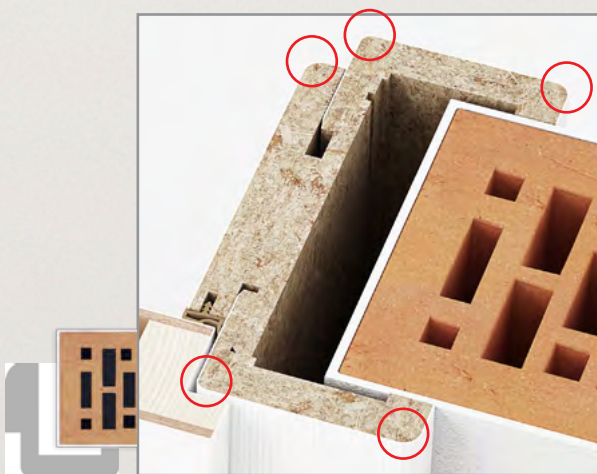

Die Linie WOOD ist auch mit ABS-Kante erhältlich, die das beliebteste Material für die Kantenbearbeitung bei Möbelherstellern in Westeuropa ist.

Vorteile einer FORTE-KANTE mit ABS-Kantenumleimer

- Hoher Schutz vor Stößen, Schlägen, Kratzern und Abnutzung: gute Belastbarkeit der ABS-Kante, wodurch sich die Lebensdauer des Materials verlängert.
- Bessere Beständigkeit vor Verfärbung: weniger empfindlich gegen Verfärbungen und Flecken im Vergleich zu einigen anderen Materialien, was ein ausgezeichnetes Aussehen bewahrt.
- Recyclbarkeit: trägt zu einer nachhaltigen Entwicklung und zur Müllreduzierung bei.
- Anpassung von Farbe und Struktur an die ausgewählte Oberfläche: Die ABS-Kanten sind in unterschiedlichen Farben, Texturen und Mustern erhältlich, was eine Anpassung und Harmonie mit der ausgewählten Oberfläche von Innentüren ermöglicht.
- Hitzebeständige Auskleidung: ermöglicht die Anwendung von ABS-Kanten in der Nähe von Wärmequellen.
- Einfache Instandhaltung: einfache Reinigung und Instandhaltung.
- Hohe Festigkeit der Oberfläche: gewährleistet einen langen Erhalt von Form und Aussehen.

AUCH IN LÄNGSLAUFENDER STRUKTUR ERHÄLTICH

TOPLINE PLUS
Eiche
WOOD natur

TOPLINE PLUS
Eiche astig
WOOD natur

TOPLINE PLUS
Eiche astig rissig
WOOD natur

Zarge

SMS
Umfassungszarge mit Rundkanten

65 mm

SMS
Umfassungszarge mit Rundkanten