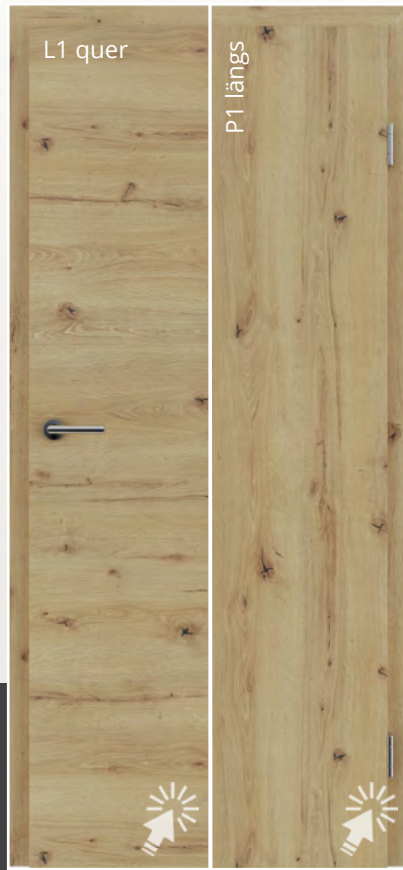

Die stetige Erforschung von Produkten, die Nutzung der modernsten Technologie, das kreative Talent mit einem Hauch von Natur sowie das Folgen von sich ändernden Gewohnheiten und Bedürfnissen sind Eigenschaften, die das Unternehmen LIP BLEED auszeichnen und die der Grund für die Entwicklung der neuen Produktlinie WOOD sind. Eine Textur mit betonten Poren gibt ein Gefühl von Wärme der Natur und verleiht mit harmonischen Eichenfarben der Linie WOOD noch mehr Eleganz.

Die Linie WOOD ist auch mit ABS-Kante erhältlich, die das beliebteste Material für die Kantenbearbeitung bei Möbelherstellern in Westeuropa ist.

Vorteile einer FORTE-KANTE mit ABS-Kantenumleimer

- Hoher Schutz vor Stößen, Schlägen, Kratzern und Abnutzung: gute Belastbarkeit der ABS-Kante, wodurch sich die Lebensdauer des Materials verlängert.
- Bessere Beständigkeit vor Verfärbung: weniger empfindlich gegen Verfärbungen und Flecken im Vergleich zu einigen anderen Materialien, was ein ausgezeichnetes Aussehen bewahrt.
- Recyclbarkeit: trägt zu einer nachhaltigen Entwicklung und zur Müllreduzierung bei.
- Anpassung von Farbe und Struktur an die ausgewählte Oberfläche: Die ABS-Kanten sind in unterschiedlichen Farben, Texturen und Mustern erhältlich, was eine Anpassung und Harmonie mit der ausgewählten Oberfläche von Innentüren ermöglicht.
- Hitzebeständige Auskleidung: ermöglicht die Anwendung von ABS-Kanten in der Nähe von Wärmequellen.
- Einfache Instandhaltung: einfache Reinigung und Instandhaltung.
- Hohe Festigkeit der Oberfläche: gewährleistet einen langen Erhalt von Form und Aussehen.

AUCH IN LÄNGSLAUFENDER STRUKTUR ERHÄLTICH

TOPLINE PLUS
Eiche
WOOD natur

TOPLINE PLUS
Eiche astig
WOOD natur

TOPLINE PLUS
Eiche astig rissig
WOOD natur

Zarge

SMS
Umfassungszarge mit Rundkanten

65 mm

SMS
Umfassungszarge mit Rundkanten