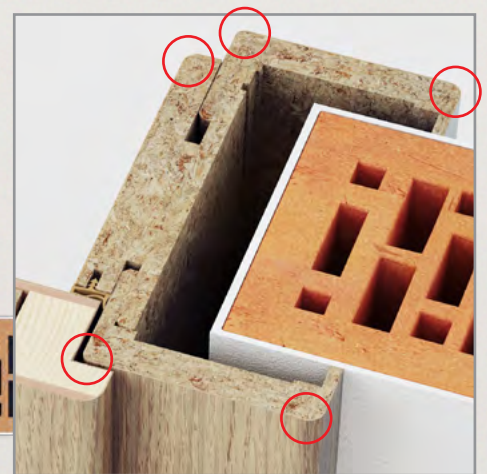

Die Linie WOOD ist auch mit ABS-Kante erhältlich, die das beliebteste Material für die Kantenbearbeitung bei Möbelherstellern in Westeuropa ist.

Vorteile einer FORTE-KANTE mit ABS-Kantenumleimer

- Hoher Schutz vor Stößen, Schlägen, Kratzern und Abnutzung: gute Belastbarkeit der ABS-Kante, wodurch sich die Lebensdauer des Materials verlängert.
- Bessere Beständigkeit vor Verfärbung: weniger empfindlich gegen Verfärbungen und Flecken im Vergleich zu einigen anderen Materialien, was ein ausgezeichnetes Aussehen bewahrt.
- Recyclbarkeit: trägt zu einer nachhaltigen Entwicklung und zur Müllreduzierung bei.
- Anpassung von Farbe und Struktur an die ausgewählte Oberfläche: Die ABS-Kanten sind in unterschiedlichen Farben, Texturen und Mustern erhältlich, was eine Anpassung und Harmonie mit der ausgewählten Oberfläche von Innentüren ermöglicht.
- Hitzebeständige Auskleidung: ermöglicht die Anwendung von ABS-Kanten in der Nähe von Wärmequellen.
- Einfache Instandhaltung: einfache Reinigung und Instandhaltung.
- Hohe Festigkeit der Oberfläche: gewährleistet einen langen Erhalt von Form und Aussehen.

AUCH IN LÄNGSLAUFENDER STRUKTUR ERHÄLTICH

TOPLINE PLUS
Eiche
WOOD natur

TOPLINE PLUS
Eiche astig
WOOD natur

TOPLINE PLUS
Eiche astig rissig
WOOD natur

Zarge

SMS
Umfassungszarge mit Rundkanten

65 mm

SMS
Umfassungszarge mit Rundkanten